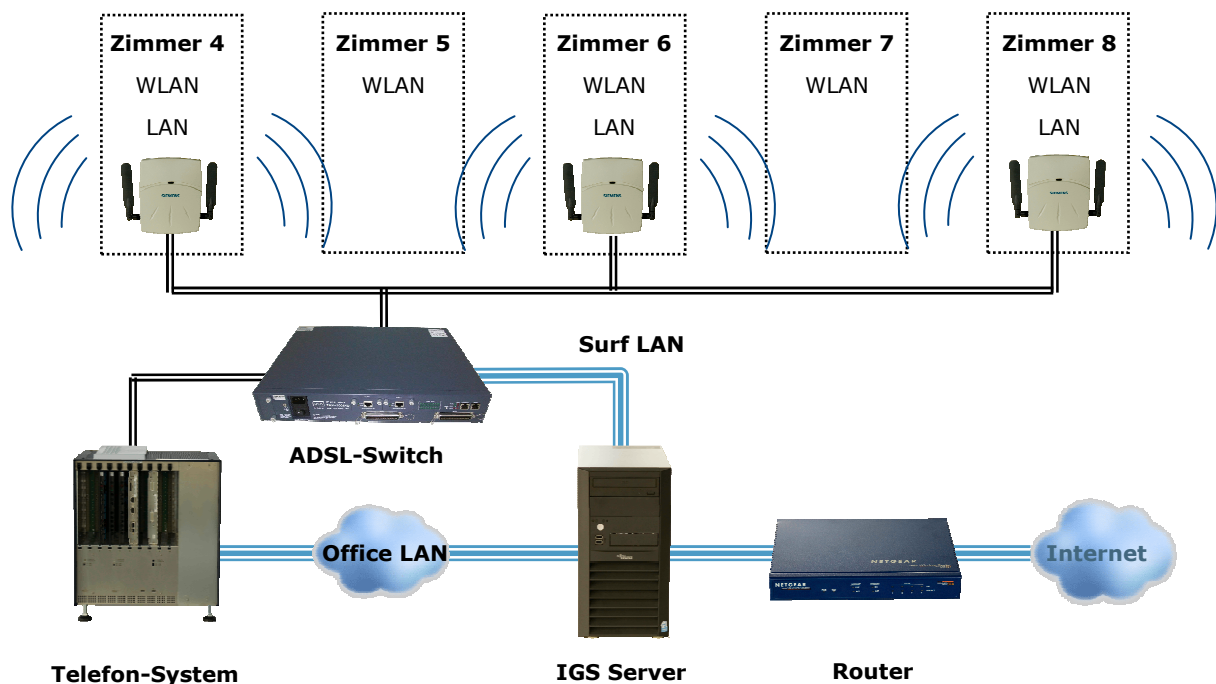

Dazu galt es die passende Kommunikationsinfrastruktur bereitzustellen, die den heutigen Informationsanforderungen Rechnung trägt.

Auch im Seminaralltag ist der Internet-Zugang für die Teilnehmer unverzichtbar. Das Hospix-Lösungsportfolio schafft die Voraussetzungen für eine flächendeckende, kontrollierte Verfügbarkeit.

Die Lösung

- WLAN Access Points bieten den Internet-Zugang für aktuelle Endgeräte wie Tablet, Smartphone und Notebooks über Kabel.
- Die Nutzung der vorhandenen Telefonleitungen spart hohe Installationskosten.
- PIN-geschütztes Zugangsmanagement bietet Sicherheit für Betreiber wie Teilnehmer - mit oder ohne Nutzungsverrechnung.

Vorteile

- WLAN-Router erfordern bei optimaler Verteilung geringste Anzahl Ports bei Switchen.
- Unter den gegebenen baulichen Voraussetzungen erfordert WLAN-Infrastruktur über 2-Draht den geringst möglichem Aufwand.
- Die gleichzeitige Nutzung mehrerer IP-Geräte über einen PIN ist definierbar.

Das Lösungsportfolio

- Hospix Open - Gastabrechnung für Telefon und Internet.
- Hospix IP - Internetzugangsmanagement mit PIN-Vergabe.
- ADSL2+ Switch überträgt Internet auf 2-Draht / WLAN-Router trennt Internet- und Telefonübertragung auf dem Zimmer.